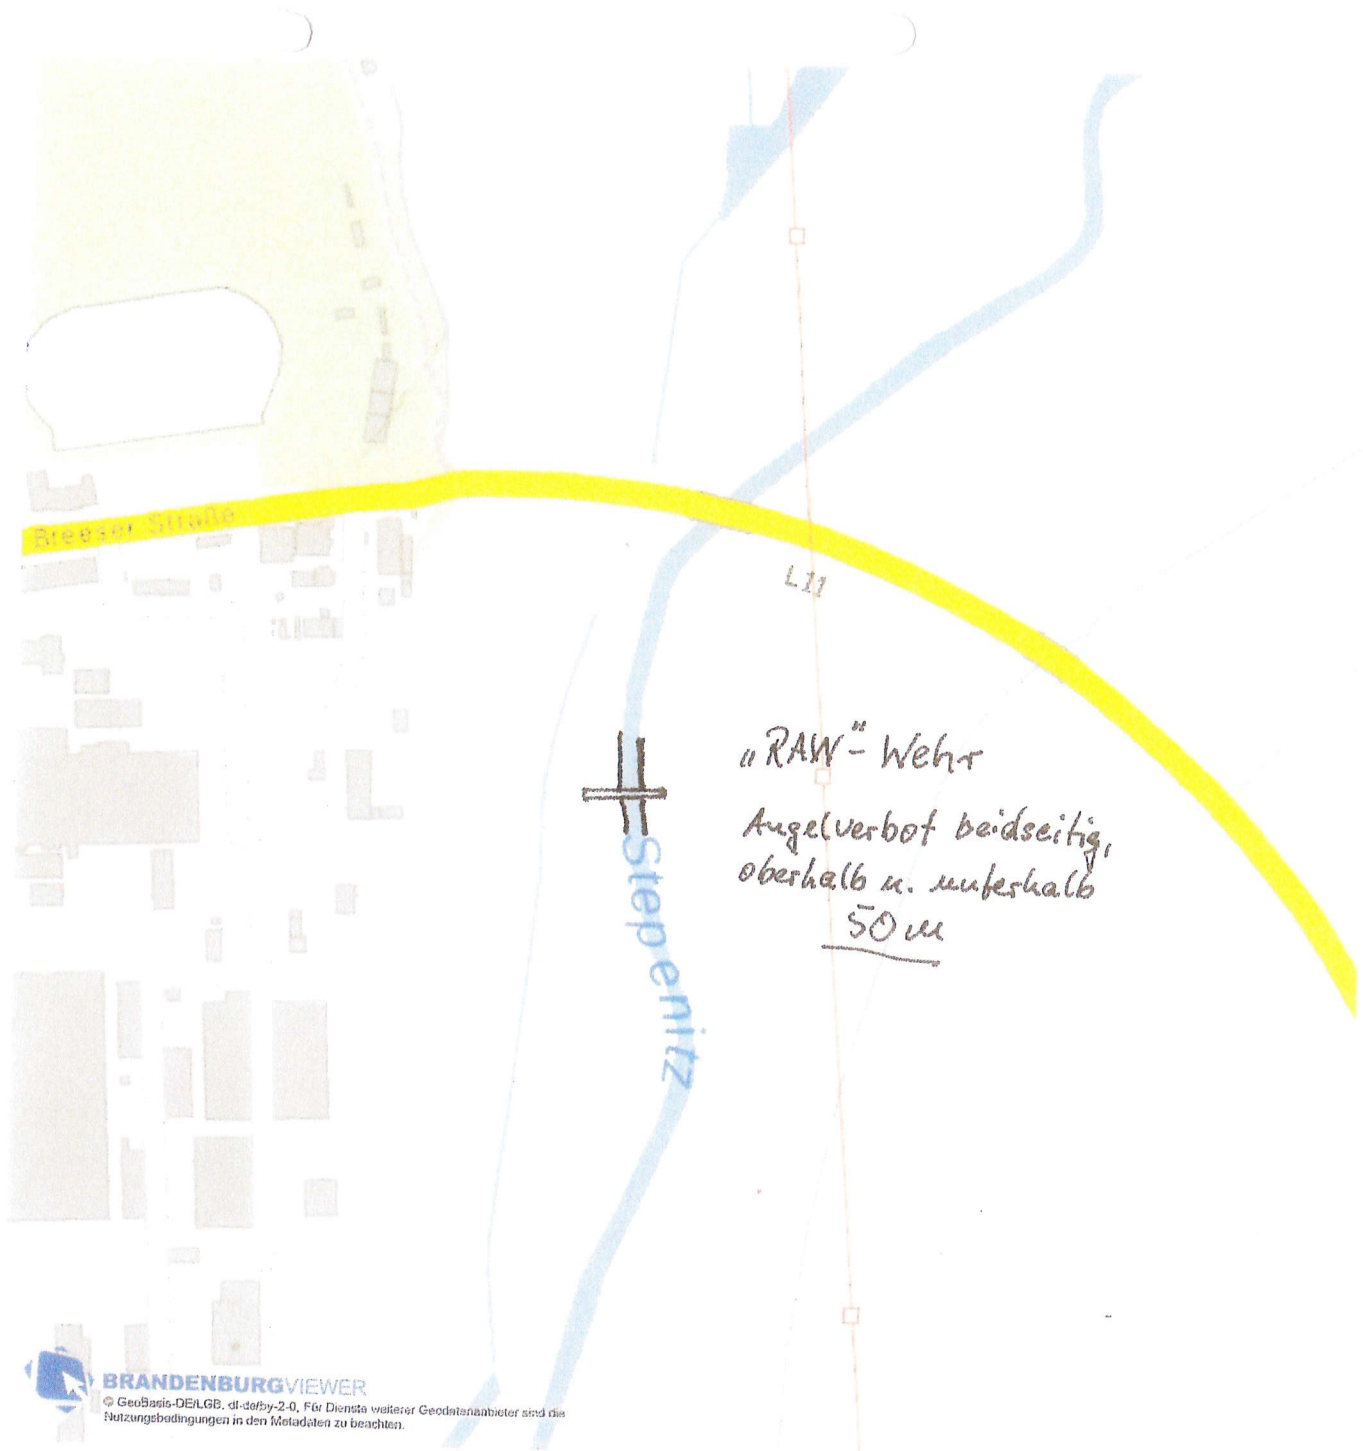

Graben III/101

Km 438

Guevsdorf

Am Wehr

Am Wehr

K7605

Elbe

Wehr Guevsdorf

- Angelverbot 100m
 oberhalb und unterhalb und
 auf beiden Seiten
 Kfz auf dem Parkplatz abstellen

- LAVB - Angelstrecke
 Vertragsverbandsgewässer

Havel

Säufeldwerder

Folgende WMS-Dienste sind im Ausdruck enthalten: WebAtlasDE BE/BB halbtouren -
Außerhalb-BB: TopPlusOpen

E:281915.00 N:5876539.00

E:281195.00 N:5875795.00

Geodätische Grundlagen: UTM-Koordinaten der Zone 33, bezogen auf das Europäische Terrestrische Referenzsystem (ETRS89).

Dieser Kartenauszug stellt keine rechtsverbindliche Auskunft dar und darf nicht als amtlicher Auszug verwendet werden.
Dieser Ausdruck kann unter den Bedingungen der "Datenlizenz Deutschland - Namensnennung - Version 2.0" ohne Einschränkung genutzt werden.

— Angelstrecke LAVB
an der Karthaus

— Angelstrecke KAVB
an der Elbe